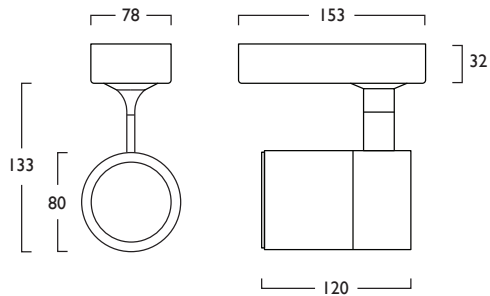

## Track

230V  
50Hz

**IP**  
20

90°

347°

0.8 kg

## Surface

230V  
50Hz

**IP**  
20

90°

347°

130 x 50mm

1.0 kg