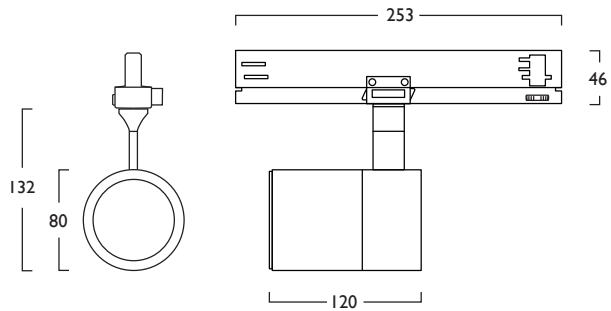

## Track

230V  
50Hz

**IP**  
20

90°

347°

0.8 kg

## Surface

230V  
50Hz

**IP**  
20

90°

347°

130 x 50mm

1.0 kg