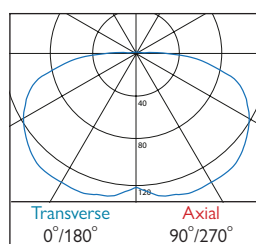

Solos[®] Pendant

■ Luminescent Halo Options

469 Neptune Blue

470 Mars Red

472 Acid Green

Photometrics

737 DLOR: 0.70